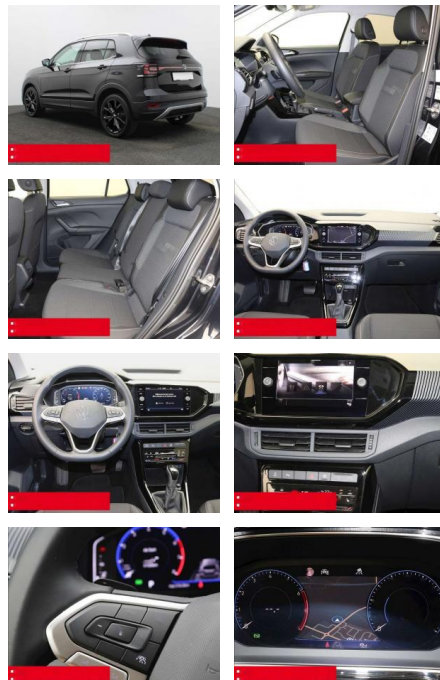

BS05-76420_Gewinnplanr.:

Erstzulassung:	Kilometer:	Farbe:	Leistung:	Kraftstoffart:	Verbr. komb.	CO2-Emission	CO2-Klasse (WLTP)
01.01.2024	20.300	Schwarz	81 kW / 110 PS	Benzin	6,3 l/100km	144 g/km	E

PREIS
25.920 €