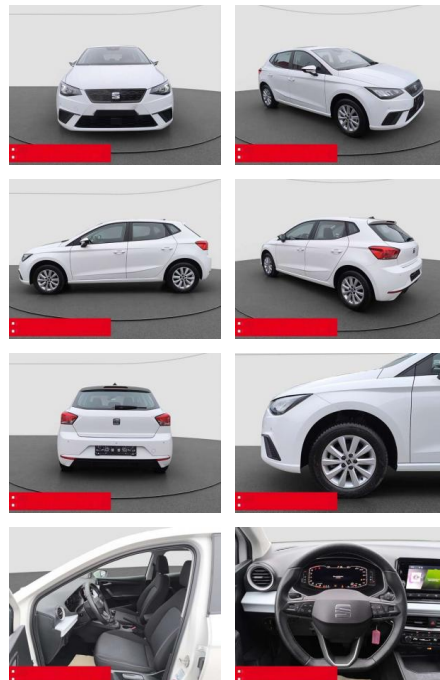

Ihr Ansprechpartner

Herr Peter Neumann
E-Mail: nfo@autohaus-sued.de
Telefon: 04121 79100

Autohaus Süd N. Klappert und Mitarbeiter GmbH
Daimlerstraße 12 - 25337 Elmshorn - Tel.: 04121 / 79100

Seat Ibiza 1.0 TSI Style LED RFK PDC TEMPOMAT

BS05-5590_GW Angebotsnr.:

Erstzulassung:	Kilometer:	Farbe:	Leistung:	Kraftstoffart:	Verbr. komb.	CO2-Emission	CO2-Klasse (WLTP)
01.02.2023	13.800	Weiß	70 kW / 95 PS	Benzin	5,5 l/100km	124 g/km	D

PREIS
18.810 €