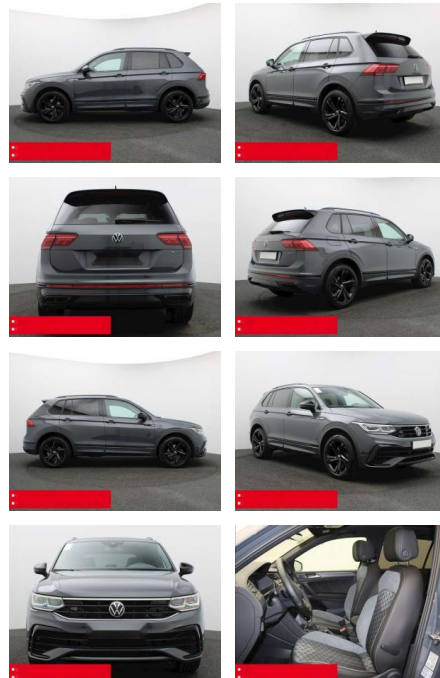

## Volkswagen Tiguan 2.0 TDI DSF 4M R-Line BLACK

BS05-5144\_GW Angebot Nr.:

Erstzulassung:	Kilometer:	Farbe:	Leistung:	Kraftstoffart:	Verbr. komb.	CO2-Emission	CO2-Klasse (WLTP)
01.01.2024	25.300	Grau	147 kW / 200 PS	Benzin	6,6 l/100km	172 g/km	F