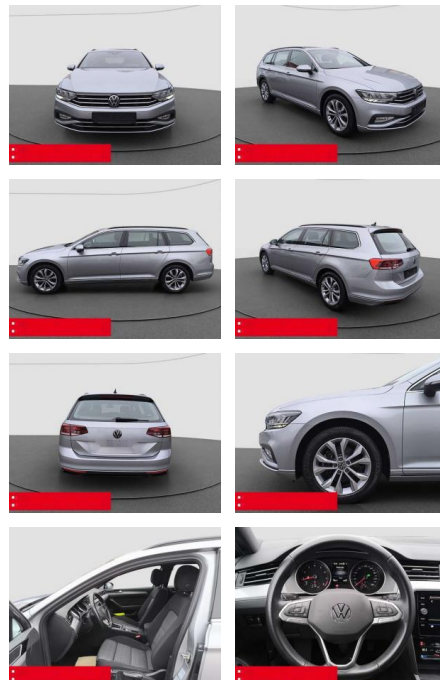

Ihr Ansprechpartner

Herr Stefan Klappert
E-Mail: sk@autohaus-sued.de
Telefon: 04121 79100

Autohaus Süd N. Klappert und Mitarbeiter GmbH
Daimlerstraße 12 - 25337 Elmshorn - Tel.: 04121 / 79100

Volkswagen Passat Variant 2.0 TSI DSG Business A...

BS05-5575_GW Argos Nr.:

Erstzulassung:	Kilometer:	Farbe:	Leistung:	Kraftstoffart:	Verbr. komb.	CO2-Emission	CO2-Klasse (WLTP)
01.07.2022	59.850	Silber	140 kW / 190 PS	Benzin	7,2 l/100km	164 g/km	F

PREIS
29.620 €

FINANZIERUNGSBEISPIEL
Laufzeit: 72 Monate   Anzahlung: 25 %
Basis-Finanzierung:*   Mtl. Rate:
Zielraten-Finanzierung:** **251 €** Mtl. Rate

* Basisfinanzierung: Anzahlung: 7.405 Euro, Laufzeit: 72 Monate, Nettodarlehen: 22.215 Euro, Gesamtbetrag: 34.945 Euro, Zinssätze: 7.71% Sollz. (gebunden), 7.99% eff.
** Zielratenfinanzierung: Anzahlung: 7.405 Euro, Laufzeit: 72 Monate, Nettodarlehen: 22.215 Euro, Zielrate: 14.810 Euro, Gesamtbetrag: 37.016 Euro, Zinssätze: 7.71% Sollz. (gebunden), 7.99% eff.,
Vermittlung für: Santander Consumer Bank
Repräsentatives Beispiel gem. § 17 Abs. 4 PAngV. Diese Finanzierungsangebote sind Beispiele. Gerne ermitteln wir für Sie Ihr individuelles Angebot.

Ausstattung

Sicherheit

- Anti-Blockiersystem ABS

Multimedia

- Radio

Weiteres

- HIGHLIGHTS Ausstattungsvariante BUSINESS
- NAVIGATIONSSYSTEM DISCOVER MEDIA incl. Streaming und Internet LM-Felgen 17 SOHO
- RÜCKFAHRKAMERA ERGO-COMFORTSITZ/-E
- TEMPOMAT-Geschwindigkeitsregelanlage-GRA
- ASSISTENZ-SYSTEME
- ACC-ABSTANDSTEMPOMAT-ADAPTIVE CRUISE
- CONTROL Berganfahr-Assistent FRONT
- ASSIST Müdigkeitserkennung
- NOTBREMSASSISTENT SPURHALTE-ASSISTENZ
- TRAVEL ASSIST VERKEHRSZEICHENERKENNUNG
- ABBIEGE-ASSISTENT Fußgängererkennung
- NOTRUFSYSTEM Einparkhilfe PDC vorne und hinten
- INFOTAINMENT & MULTIMEDIA

- KM-Zähler und Drehzahlmesser
- Multifunktionsanzeige Premium 12
- Volt-Steckdose im Kofferraum
- Servolenkung 230-V-Steckdose elektr.
- Wegfahrsperre
- Geschwindigkeitsbegrenzungsanlage UMWELT
- Otto-Partikelfilter (OPF) Start Stopp
- Anlage mit Rekuperation Abgasnorm EU6 AP
- GETRIEBE 7-Gang-Automatikgetriebe
- SICHERHEIT FRONT-Airbags KOPF-Airbags
- KOPF-Airbags hinten SEITEN-Airbags vorn
- Pro-Aktives Insassen-Schutzsystem Isifix
- Airbag-Deaktivierungsschalter ABS - ESP
- Sonstiges BUSINESS-PREMIUM-Paket
- Auto-Hold-Funktion USB Typ C ...
- Änderungen vorbehalten.

STÄNDIG ÜBER 15.000 FAHRZEUGE IM BESTAND!