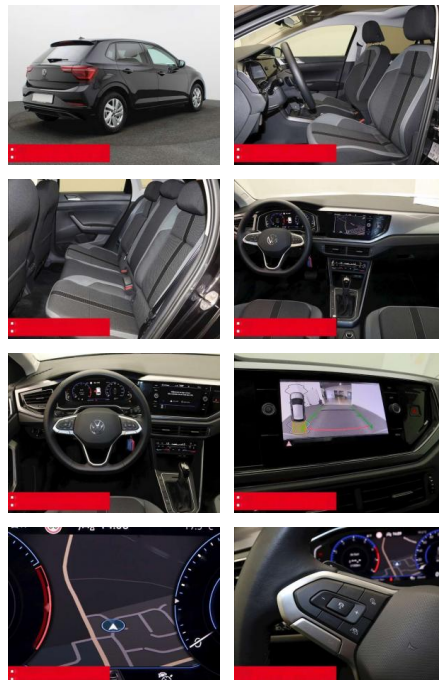

## Volkswagen Polo 1.0 TSI DSG Style PANO IQ.DRIVE

BS05-75469\_Gewinnplanr.:

Erstzulassung:	Kilometer:	Farbe:	Leistung:	Kraftstoffart:	Verbr. komb.	CO2-Emission	CO2-Klasse (WLTP)
01.12.2023	6.785	Schwarz	81 kW / 110 PS	Benzin	5,8 l/100km	131 g/km	D

### Weiteres

- HIGHLIGHTS Sondermodell STYLE  
 PANORAMA-SCHIEBEDACH NAVIGATIONSSYSTEM  
 DISCOVER MEDIA incl. Streaming und Internet LM-Felgen 15 RONDA IQ.LIGHT - LED-Matrixscheinwerfer RÜCKFAHRKAMERA ASSISTENZ-SYSTEME  
 ACC-ABSTANDSTEMPOMAT-ADAPTIVE CRUISE CONTROL Berganfahr-Assistent Fernlichtassistent DYNAMIK LIGHT ASSIST (blendfreies FL) Müdigkeitserkennung NOTBREMSASSISTENT SPURHALTE-ASSISTENT TRAVEL ASSIST VERKEHRSZEICHENERKENNUNG Fußgängererkennung Einparkhilfe PDC vorne und hinten INFOTAINMENT &