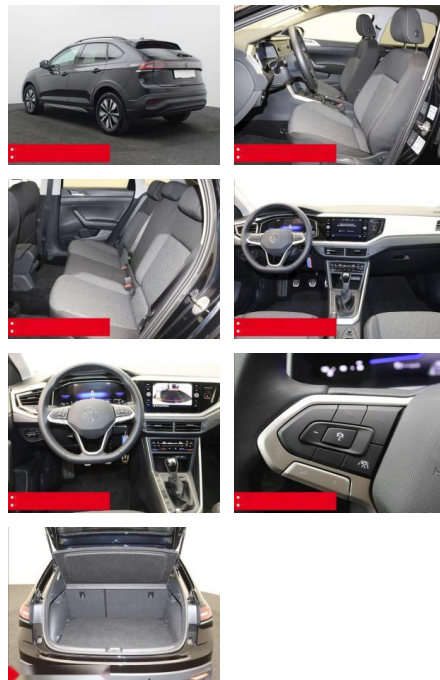

BS05-76320_Gewinnplanr.:

Erstzulassung:	Kilometer:	Farbe:	Leistung:	Kraftstoffart:	Verbr. komb.	CO2-Emission	CO2-Klasse (WLTP)
01.01.2024	16.710	Schwarz	70 kW / 95 PS	Benzin	5,7 l/100km	129 g/km	D

PREIS
22.010 €