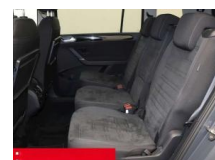

BS05-75711_Gewerblich

Erstzulassung:	Kilometer:	Farbe:	Leistung:	Kraftstoffart:	Verbr. komb.	CO2-Emission	CO2-Klasse (WLTP)
01.12.2023	25.125	Grau	110 kW / 150 PS	Benzin	5,6 l/100km	146 g/km	E

PREIS
40.860 €