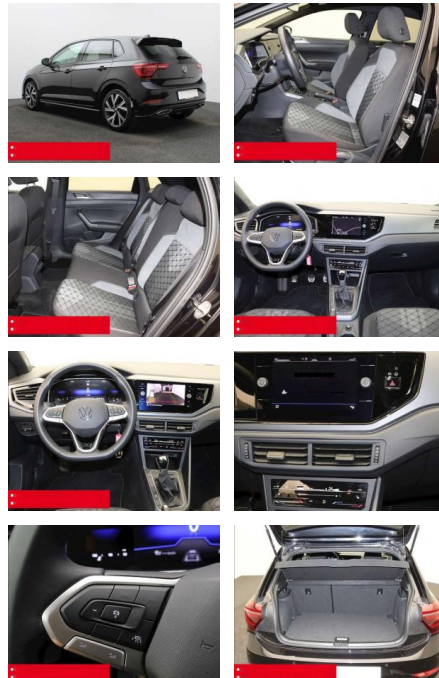

Ihr Ansprechpartner

Herr Stefan Klappert
E-Mail: sk@autohaus-sued.de
Telefon: 04121 79100

Autohaus Süd N. Klappert und Mitarbeiter GmbH
Daimlerstraße 12 - 25337 Elmshorn - Tel.: 04121 / 79100

Volkswagen Polo 1.0 TSI R-Line IQ.LIGHT NAVI

BS05-75789_GW050119..

Erstzulassung:	Kilometer:	Farbe:	Leistung:	Kraftstoffart:	Verbr. komb.	CO2-Emission	CO2-Klasse (WLTP)
01.11.2023	29.230	Schwarz	70 kW / 95 PS	Benzin	5,5 l/100km	124 g/km	D

PREIS
23.560 €