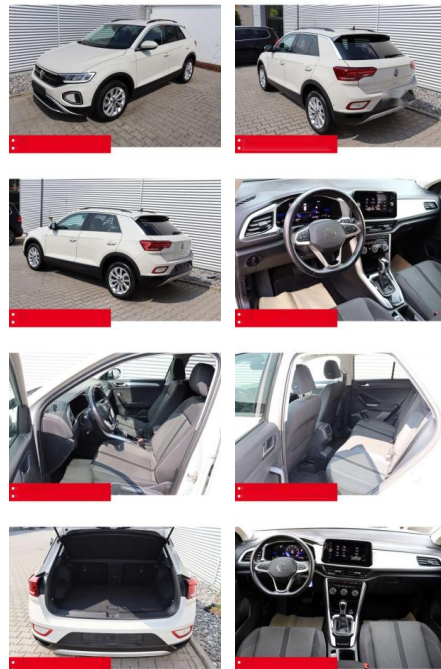

BS05-4694_GW Angebot Nr.:

Erstzulassung:	Kilometer:	Farbe:	Leistung:	Kraftstoffart:	Verbr. komb.	CO2-Emission	CO2-Klasse (WLTP)
01.05.2023	37.280	Grau	110 kW / 150 PS	Benzin	6,4 l/100km	144 g/km	E

PREIS
27.460 €