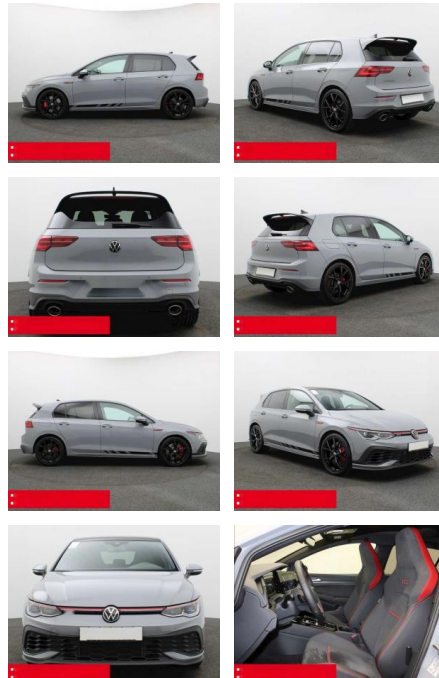

BS05-75077_Golf GTI 8 2.0 TSI DSG Clubsport PANO

Erstzulassung:	Kilometer:	Farbe:	Leistung:	Kraftstoffart:	Verbr. komb.	CO2-Emission	CO2-Klasse (WLTP)
01.11.2023	22.420	Grau	221 kW / 300 PS	Benzin	7,5 l/100km	171 g/km	F