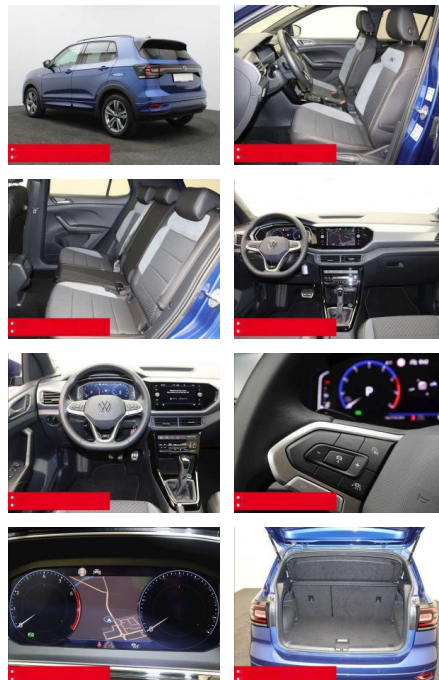

BS05-76705_Gewinnplanr.:

Erstzulassung:	Kilometer:	Farbe:	Leistung:	Kraftstoffart:	Verbr. komb.	CO2-Emission	CO2-Klasse (WLTP)
01.01.2024	20.760	Blau	110 kW / 150 PS	Benzin	5,9 l/100km	134 g/km	D

PREIS
27.980 €