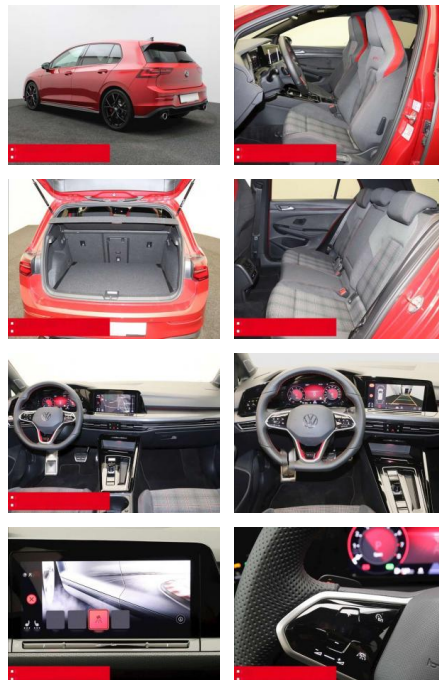

BS05-76737_Golf GTI 8 2.0 TSI DSG PANO HK-SOUND

Erstzulassung:	Kilometer:	Farbe:	Leistung:	Kraftstoffart:	Verbr. komb.	CO2-Emission	CO2-Klasse (WLTP)
01.01.2024	23.545	Rot	180 kW / 245 PS	Benzin	7,2 l/100km	163 g/km	F