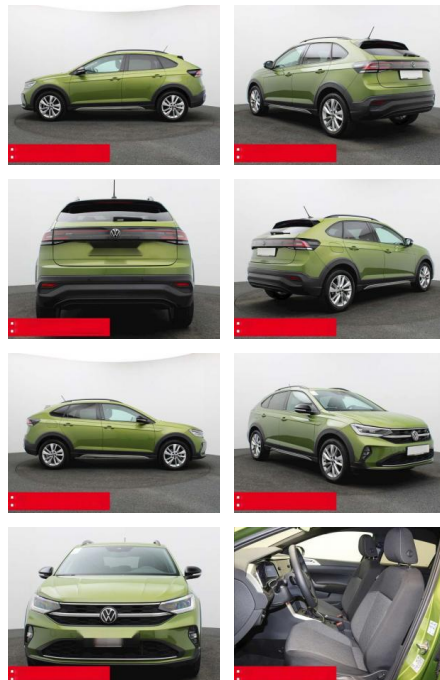

Autohaus Süd N. Klappert und Mitarbeiter GmbH
Daimlerstraße 12 - 25337 Elmshorn - Tel.: 04121 / 79100

Ihr Ansprechpartner

Herr Stefan Klappert
E-Mail: sk@autohaus-sued.de
Telefon: 04121 79100

Volkswagen Taigo 1.0 TSI DSG Move IQ.LIGHT KAMER...

BS05-76436_Angebote Nr.:

Erstzulassung:	Kilometer:	Farbe:	Leistung:	Kraftstoffart:	Verbr. komb.	CO2-Emission	CO2-Klasse (WLTP)
01.01.2024	15.500	Grün	81 kW / 110 PS	Benzin	6,0 l/100km	136 g/km	E

PREIS
25.410 €

FINANZIERUNGSBEISPIEL

Laufzeit: 72 Monate   Anzahlung: 25 %
Basis-Finanzierung:*   Mtl. Rate:
Zielraten-Finanzierung:** **215 €**

* Basisfinanzierung: Anzahlung: 6.353 Euro, Laufzeit: 72 Monate, Nettodarlehen: 19.058 Euro, Gesamtbetrag: 29.979 Euro, Zinssätze: 7.71% Sollz. (gebunden), 7.99% eff.
** Zielratenfinanzierung: Anzahlung: 6.353 Euro, Laufzeit: 72 Monate, Nettodarlehen: 19.058 Euro, Zielrate: 12.705 Euro, Gesamtbetrag: 31.755 Euro, Zinssätze: 7.71% Sollz. (gebunden), 7.99% eff.,

Vermittlung für: Santander Consumer Bank
Repräsentatives Beispiel gem. § 17 Abs. 4 PAngV. Diese Finanzierungsangebote sind Beispiele. Gerne ermitteln wir für Sie Ihr individuelles Angebot.

Ausstattung

Sicherheit

- Anti-Blockiersystem ABS

- Zwischenverkauf und Irrtümer vorbehalten.

Multimedia

- Radio

Weiteres

- HIGHLIGHTS Sondermodell MOVE
  NAVIGATIONSSYSTEM DISCOVER MEDIA incl.
  Streaming und Internet LM-Felgen 17
  BANGALORE IQ.LIGHT -
  LED-Matrixscheinwerfer RÜCKFAHRKAMERA
  ASSISTENZ-SYSTEME
  ACC-ABSTANDSTEMPOMAT-ADAPTIVE CRUISE
  CONTROL Berganfahr-Assistent
  Fernlichtassistent DYNAMIK LIGHT ASSIST
  (blendfreies FL) Müdigkeitserkennung
  NOTBREMSASSISTENT SPURHALTE-ASSISTENT
  TRAVEL ASSIST VERKEHRSZEICHENERKENNUNG
  Fußgängererkennung Einparkhilfe PDC
  vorne und hinten INFOTAINMENT &

STÄNDIG ÜBER 15.000 FAHRZEUGE IM BESTAND!