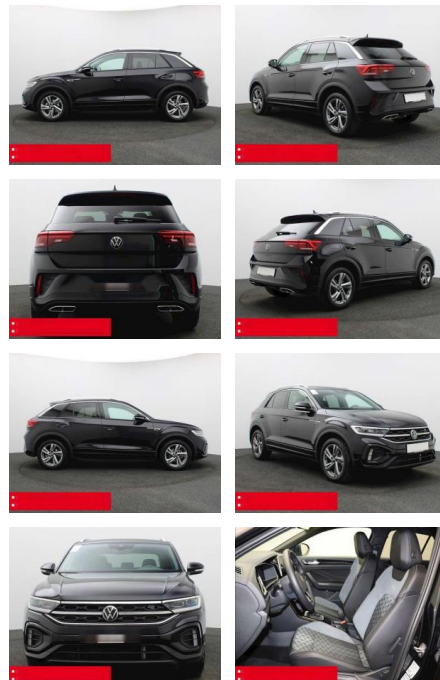

## Volkswagen T-Roc 1.5 TSI R-Line IQ.DRIVE KAMERA

BS05-77016\_Gewinnplanr.:

Erstzulassung:	Kilometer:	Farbe:	Leistung:	Kraftstoffart:	Verbr. komb.	CO2-Emission	CO2-Klasse (WLTP)
01.01.2024	21.410	Schwarz	110 kW / 150 PS	Benzin	6,3 l/100km	142 g/km	E