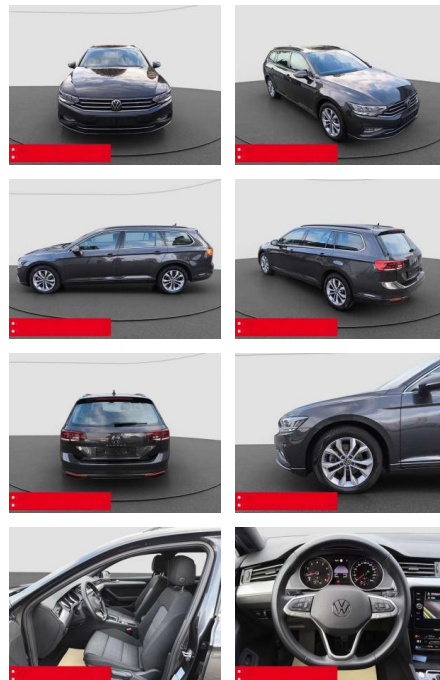

BS05-5551_GW... Angebotsnr.:

Erstzulassung:	Kilometer:	Farbe:	Leistung:	Kraftstoffart:	Verbr. komb.	CO2-Emission	CO2-Klasse (WLTP)
01.07.2022	47.600	Grau	140 kW / 190 PS	Benzin	7,2 l/100km	164 g/km	F

PREIS
31.680 €