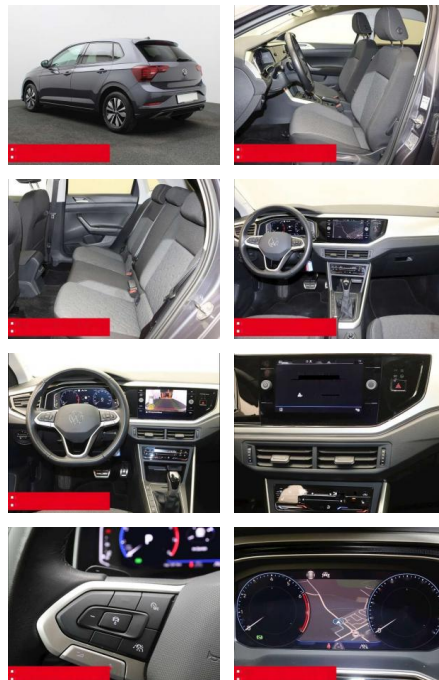

BS05-76342_Gewinnplanr.: **Angaben:**

Erstzulassung:	Kilometer:	Farbe:	Leistung:	Kraftstoffart:	Verbr. komb.	CO2-Emission	CO2-Klasse (WLTP)
01.01.2024	24.060	Grau	81 kW / 110 PS	Benzin	5,8 l/100km	131 g/km	D