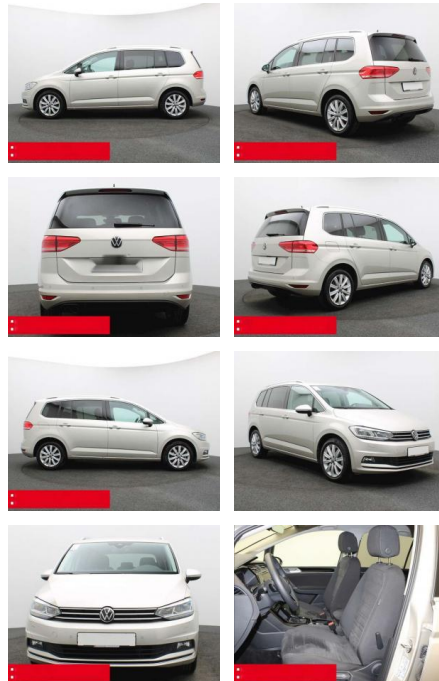

BS05-75642_GWAngb05nr.:

Erstzulassung:	Kilometer:	Farbe:	Leistung:	Kraftstoffart:	Verbr. komb.	CO2-Emission	CO2-Klasse (WLTP)
01.11.2023	21.535	Silber	110 kW / 150 PS	Benzin	5,5 l/100km	145 g/km	E

PREIS
38.800 €