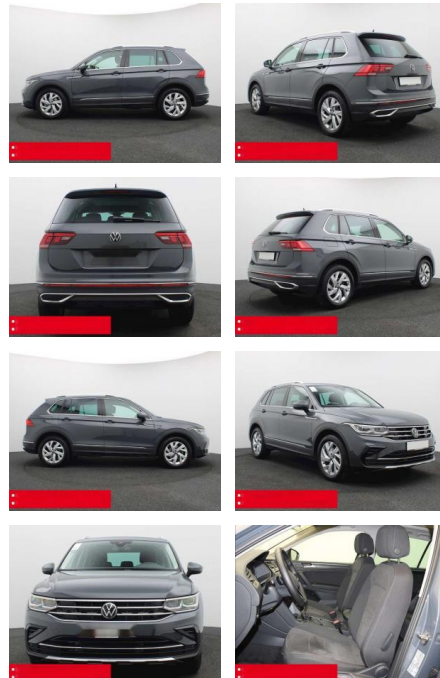

Ihr Ansprechpartner

Herr Peter Neumann
E-Mail: nfo@autohaus-sued.de
Telefon: 04121 79100

Autohaus Süd N. Klappert und Mitarbeiter GmbH
Daimlerstraße 12 - 25337 Elmshorn - Tel.: 04121 / 79100

Volkswagen Tiguan 2.0 TDI DSG Elegance PANO AHK

BS05-74143_GW050119..

Erstzulassung:	Kilometer:	Farbe:	Leistung:	Kraftstoffart:	Verbr. komb.	CO2-Emission	CO2-Klasse (WLTP)
01.09.2023	27.800	Grau	110 kW / 150 PS	Benzin	5,8 l/100km	151 g/km	E

PREIS
38.800 €

FINANZIERUNGSBEISPIEL
Laufzeit: 72 Monate   Anzahlung: 25 %
Basis-Finanzierung:*   Mtl. Rate:
Zielraten-Finanzierung:** **329 €**

* Basisfinanzierung: Anzahlung: 9.700 Euro, Laufzeit: 72 Monate, Nettodarlehen: 29.100 Euro, Gesamtbetrag: 45.775 Euro, Zinssätze: 7.71% Sollz. (gebunden), 7.99% eff.
** Zielratenfinanzierung: Anzahlung: 9.700 Euro, Laufzeit: 72 Monate, Nettodarlehen: 29.100 Euro, Zielrate: 19.400 Euro, Gesamtbetrag: 48.488 Euro, Zinssätze: 7.71% Sollz. (gebunden), 7.99% eff.,
Vermittlung für: Santander Consumer Bank
Repräsentatives Beispiel gem. § 17 Abs. 4 PAngV. Diese Finanzierungsangebote sind Beispiele. Gerne ermitteln wir für Sie Ihr individuelles Angebot.

Ausstattung

Sicherheit

- Anti-Blockiersystem ABS

Multimedia

- Radio

Weiteres

- Diesel
- HIGHLIGHTS PANORAMA-SCHIEBEDACH
- NAVIGATIONSSYSTEM DISCOVER MEDIA incl. Streaming und Internet LM-Felgen 18
- FRANKFURT ANHÄNGEVORRICHTUNG (anklapp-/schwenkbar) MATRIX
- LED-SCHEINWERFER RÜCKFAHRKAMERA
- ASSISTENZ-SYSTEME
- ACC-ABSTANDSTEMPOMAT-ADAPTIVE CRUISE CONTROL Müdigkeitserkennung
- NOTBREMSASSISTENT PARKLENK-ASSISTENT
- SPURHALTE-ASSISTENT SPURWECHSELASSISTENT
- SIDE ASSIST TRAVEL ASSIST LIGHT ASSIST
- VERKEHRSZEICHENERKENNUNG

- verstellbar mit Beifahrerabsenkung und Umfeldbeleuchtung Fensterheber elektrisch Multifunktions-Lederlenkrad Innenspiegel automatisch abblendend
- KEYLESS ACCES - Schlüssellose Zentralverriegelung KEYLESS START - Schlüsselloses Startsystem LENKRAD BEHEIZBAR Raucherpaket (modellabhängig mit 12-V-Steckdose)
- Lendenwirbelstütze/n INNEN-AUSSTATTUNG
- Gepäckraumboden variabel höheneinstellbar Rücksitzlehne geteilt umklappbar Sitzhöhenverstellung vorne
- 2x Beifahrersitzlehne komplett umklappbar AUSSEN-AUSSTATTUNG Dachreling
- Silber/Alu-Optik Abgedunkelte Scheiben ab B-Säule Metallic-Lackierung LICHT & SICHT LED-Tagfahrlicht
- Ambientebeleuchtung mit 30 Farben
- Schlechtwetterlicht und Abbiegelicht
- Coming Home Funktion TECHNIK Regensensor

- Zwischenverkauf und Irrtümer vorbehalten.

STÄNDIG ÜBER 15.000 FAHRZEUGE IM BESTAND!