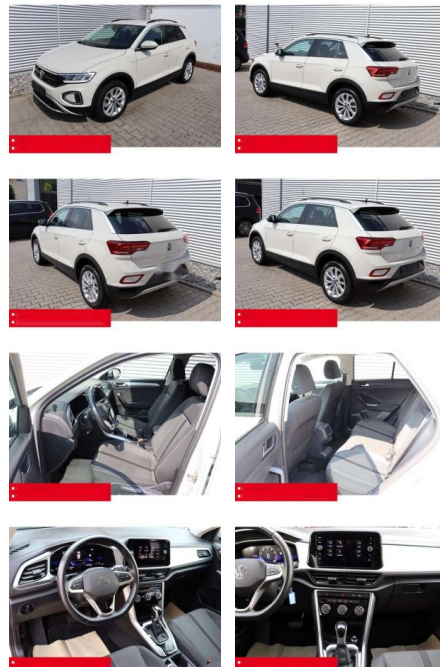

BS05-4691_GW Angebot Nr.:

Erstzulassung:	Kilometer:	Farbe:	Leistung:	Kraftstoffart:	Verbr. komb.	CO2-Emission	CO2-Klasse (WLTP)
01.05.2023	38.380	Grau	110 kW / 150 PS	Benzin	6,4 l/100km	144 g/km	E

PREIS
27.360 €