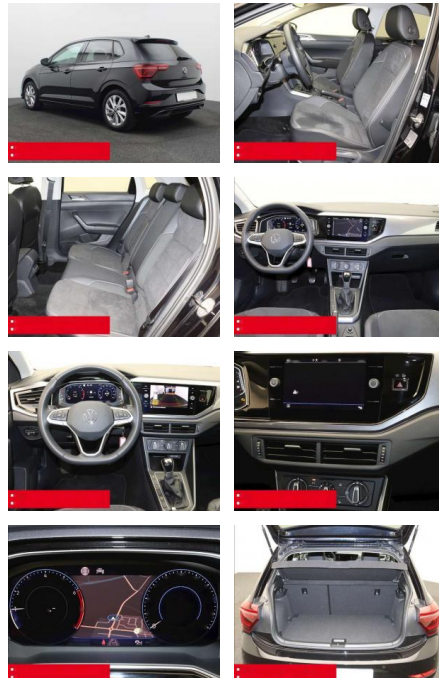

## Volkswagen Polo 1.0 TSI Style NAVI ACC KAMERA

BS05-74628\_Gewinnplanr.:

Erstzulassung:	Kilometer:	Farbe:	Leistung:	Kraftstoffart:	Verbr. komb.	CO2-Emission	CO2-Klasse (WLTP)
01.11.2023	21.960	Schwarz	70 kW / 95 PS	Benzin	5,2 l/100km	119 g/km	D