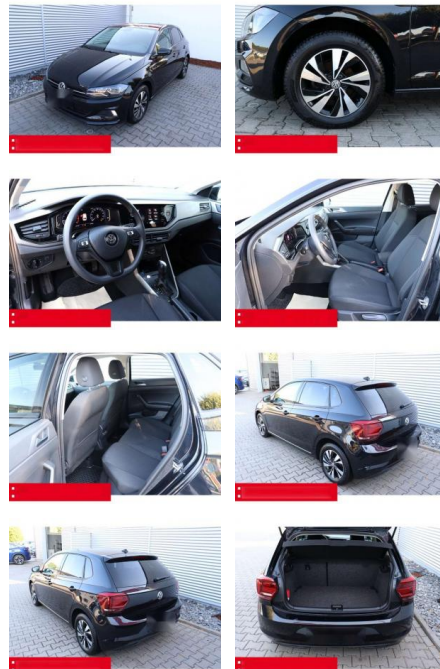

BS05-4899_GW Angebot Nr.:

Erstzulassung:	Kilometer:	Farbe:	Leistung:	Kraftstoffart:	Verbr. komb.	CO2-Emission	CO2-Klasse (WLTP)
01.07.2020	49.950	Schwarz	70 kW / 95 PS	Benzin	6,3 l/100km	143 g/km	E

PREIS
18.190 €