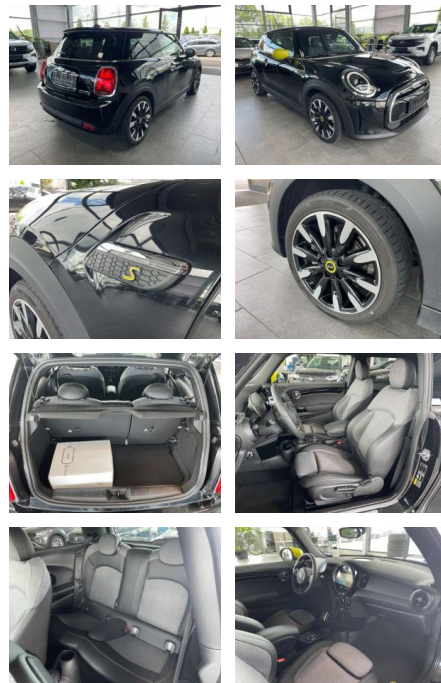

AR35-3120 **Angebotsnr.:**

Erstzulassung:	Kilometer:	Farbe:	Leistung:	Kraftstoffart:
01.05.2023	5.900	Schwarz	135 kW / 184 PS	Benzin

PREIS
26.610 €

FINANZIERUNGSBEISPIEL
Laufzeit: 72 Monate Anzahlung: 25 %
Basis-Finanzierung:* Mtl. Rate:
Zielraten-Finanzierung:** **225 €**