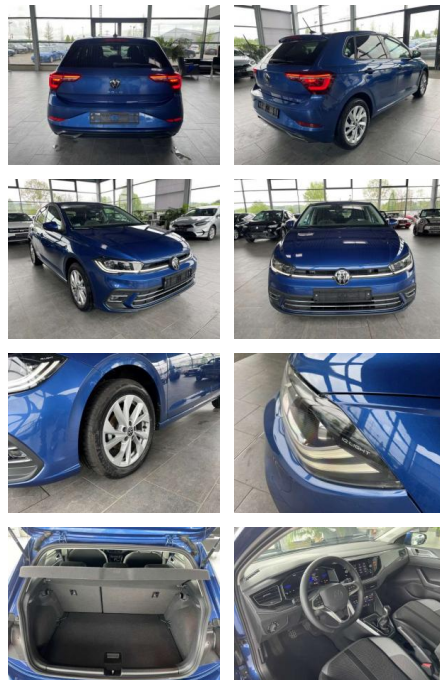

Autohaus Süd N. Klappert und Mitarbeiter GmbH
Daimlerstraße 12 - 25337 Elmshorn - Tel.: 04121 / 79100

Ihr Ansprechpartner

Herr Peter Neumann
E-Mail: nfo@autohaus-sued.de
Telefon: 04121 79100

Volkswagen Polo VI Style 1.0 LED ACC IQ Drive

AR35-0750

Angebotsnr.:

Erstzulassung:	Kilometer:	Farbe:	Leistung:	Kraftstoffart:	Verbr. komb.	CO2-Emission	CO2-Klasse (WLTP)
01.08.2023	5.300	Blau	70 kW / 95 PS	Benzin	5,5 l/100km	126 g/km	D

PREIS
20.740 €