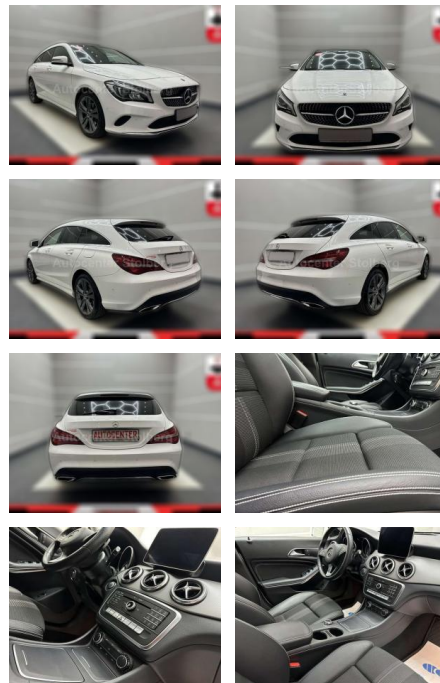

AC15-11

Angebotsnr.:

Erstzulassung:	Kilometer:	Farbe:	Leistung:	Kraftstoffart:
01.04.2019	49.000	Weiß	115 kW / 156 PS	Benzin

PREIS
26.020 €

FINANZIERUNGSBEISPIEL

Laufzeit: 72 Monate Anzahlung: 25 %
Basis-Finanzierung:* Mtl. Rate:
Zielraten-Finanzierung:** **220 €**