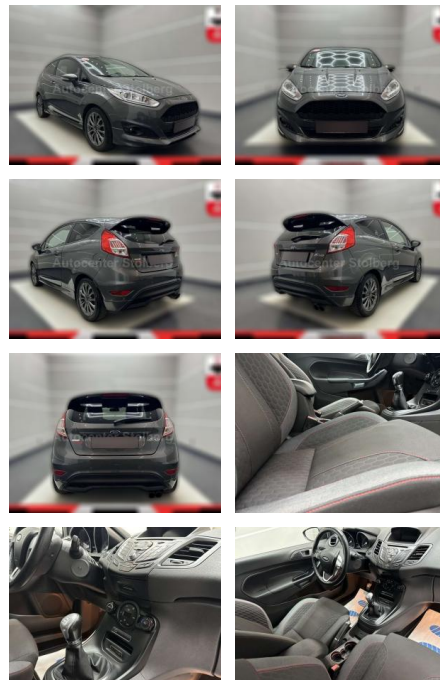

## Ford Fiesta ST-Line

AC15-06

Angebotsnr.:

Erstzulassung:	Kilometer:	Farbe:	Leistung:	Kraftstoffart:
01.03.2017	112.000	grau	103 kW / 140 PS	Benzin

**PREIS**  
**10.460 €**

**FINANZIERUNGSBEISPIEL**  
Laufzeit: 72 Monate      Anzahlung: 25 %  
Basis-Finanzierung:\*      Mtl. Rate:  
Zielraten-Finanzierung:\*\*      Mtl. **89 €**