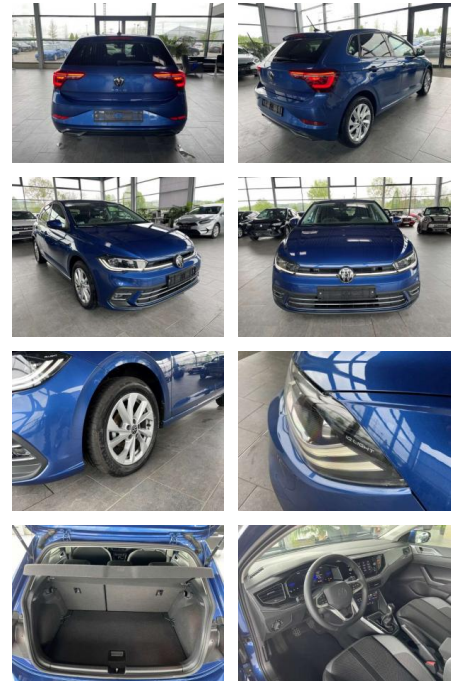

Autohaus Süd N. Klappert und Mitarbeiter GmbH
Daimlerstraße 12 - 25337 Elmshorn - Tel.: 04121 / 79100

Ihr Ansprechpartner

Herr Stefan Klappert
E-Mail: sk@autohaus-sued.de
Telefon: 04121 79100

Volkswagen Polo VI Style 1.0 LED ACC IQ Drive

AR35-0980 **Angebotsnr.:**

Erstzulassung:	Kilometer:	Farbe:	Leistung:	Kraftstoffart:	Verbr. komb.	CO2-Emission	CO2-Klasse (WLTP)
01.08.2023	20.100	Blau	70 kW / 95 PS	Benzin	5,5 l/100km	126 g/km	D

PREIS
19.910 €