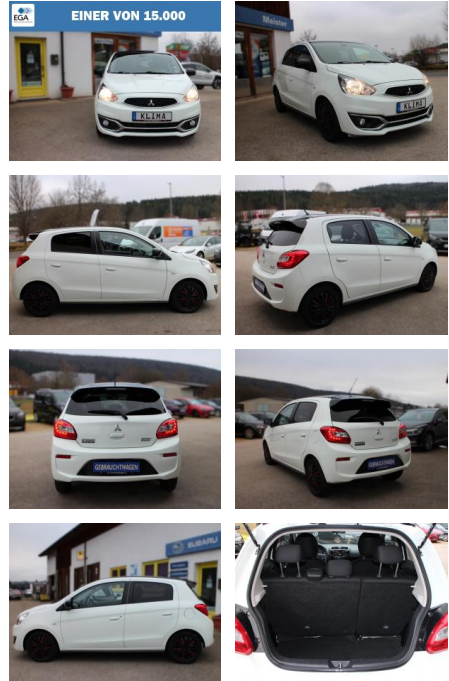

## Mitsubishi Space Star 1.2 Diamant Edition+ (EURO...

DA04-ED2412-001000000..

Erstzulassung:	Kilometer:	Farbe:	Leistung:	Kraftstoffart:
09.01.2020	47.500	Schwarz	59 kW / 80 PS	Benzin

PREIS	FINANZIERUNGSBEISPIEL	
<b>11.090 €</b>	Laufzeit: 72 Monate Basis-Finanzierung:** Mtl. Rate: Zielraten-Finanzierung:** Mtl. Rate: <b>94 €</b>	* Basisfinanzierung: Anzahlung: 2.773 Euro, Laufzeit: 72 Monate, Nettodarlehen: 8.318 Euro, Gesamtbetrag: 13.084 Euro, Zinssätze: 7.71% Sollz. (gebunden), 7.99% eff. ** Zielratenfinanzierung: Anzahlung: 2.773 Euro, Laufzeit: 72 Monate, Nettodarlehen: 8.318 Euro, Zielrate: 5.545 Euro, Gesamtbetrag: 13.860 Euro, Zinssätze: 7.71% Sollz. (gebunden), 7.99% eff., Vermittlung für: Santander Consumer Bank Repräsentatives Beispiel gem. § 17 Abs. 4 PAngV. Diese Finanzierungsangebote sind Beispiele. Gerne ermitteln wir für Sie Ihr individuelles Angebot.

### Ausstattung