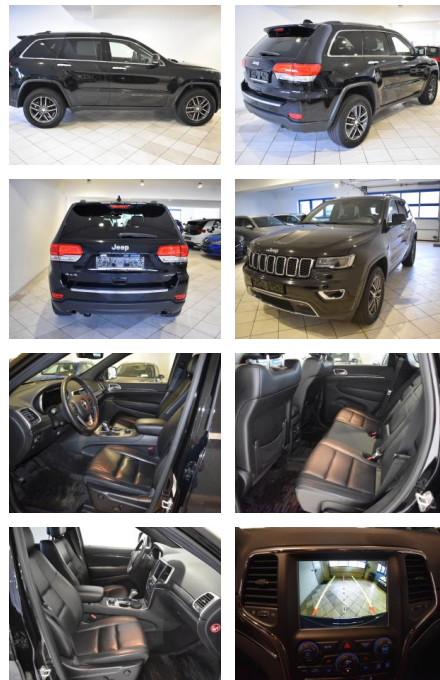

## Jeep Grand Cherokee Limited 4x4 3.0L V6 NAVI AUT...

AH44-ATS09436 Angebotsnr.:

| Erstzulassung: | Kilometer: | Farbe:  | Leistung:       | Kraftstoffart: |
|----------------|------------|---------|-----------------|----------------|
| 19.06.2019     | 79.579     | Schwarz | 184 kW / 250 PS | Diesel         |