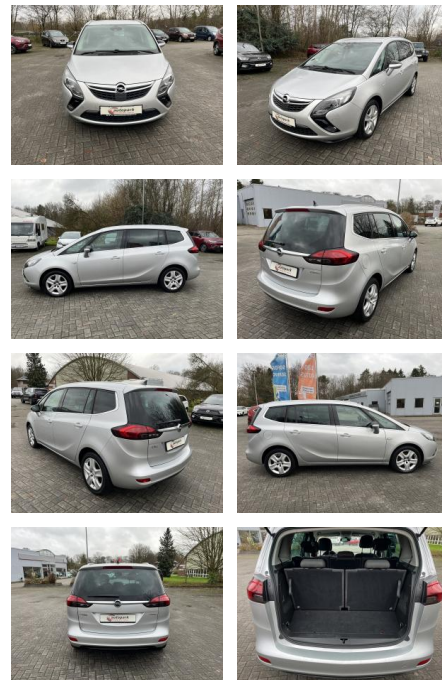

Ihr Ansprechpartner

Herr Peter Neumann
E-Mail: nfo@autohaus-sued.de
Telefon: 04121 79100

Autohaus Süd N. Klappert und Mitarbeiter GmbH
Daimlerstraße 12 - 25337 Elmshorn - Tel.: 04121 / 79100

Opel Zafira Tourer 1.4T Edition

AH86-MB2412-~~Angebot~~..

Erstzulassung:	Kilometer:	Farbe:	Leistung:	Kraftstoffart:
06.06.2016	92.100	Silber	103 kW / 140 PS	Benzin

PREIS
13.550 €

FINANZIERUNGSBEISPIEL

Laufzeit: 72 Monate Anzahlung: 25 %
 Basis-Finanzierung:* Mtl. Rate:
 Zielraten-Finanzierung:** **115 €**