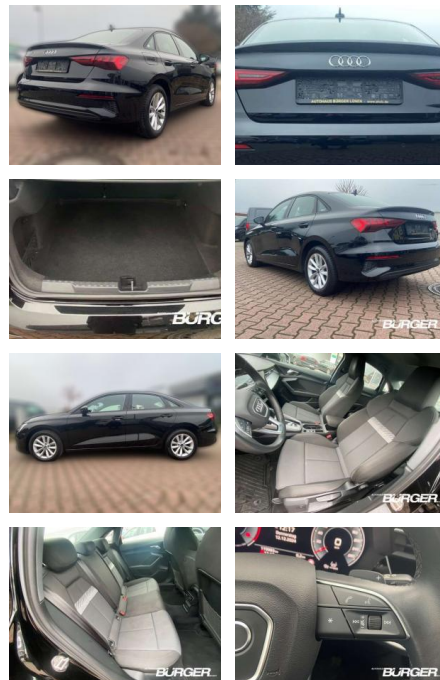

Autohaus Süd N. Klappert und Mitarbeiter GmbH
Daimlerstraße 12 - 25337 Elmshorn - Tel.: 04121 / 79100

Ihr Ansprechpartner

Herr Peter Neumann
E-Mail: nfo@autohaus-sued.de
Telefon: 04121 79100

Audi A3 35 TDI Limousine Navi LED ACC

CB01-A132390Angebotsnr.:

Erstzulassung:	Kilometer:	Farbe:	Leistung:	Kraftstoffart:
01.08.2021	119.982	Schwarz	110 kW / 150 PS	Diesel

PREIS
24.960 €

FINANZIERUNGSBEISPIEL
Laufzeit: 72 Monate Anzahlung: 25 %
Basis-Finanzierung:* Mtl. Rate:
Zielraten-Finanzierung:** **211 €**