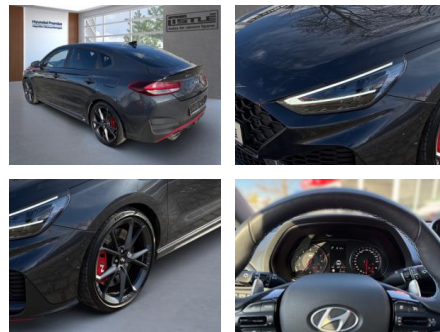

AL33-009553L Angebotsnr.:

Erstzulassung:	Kilometer:	Farbe:	Leistung:	Kraftstoffart:
01.06.2022	25.130		206 kW / 280 PS	Benzin

PREIS
29.820 €

FINANZIERUNGSBEISPIEL
Laufzeit: 72 Monate Anzahlung: 25 %
Basis-Finanzierung:* Mtl. Rate:
Zielraten-Finanzierung:** **253 €**