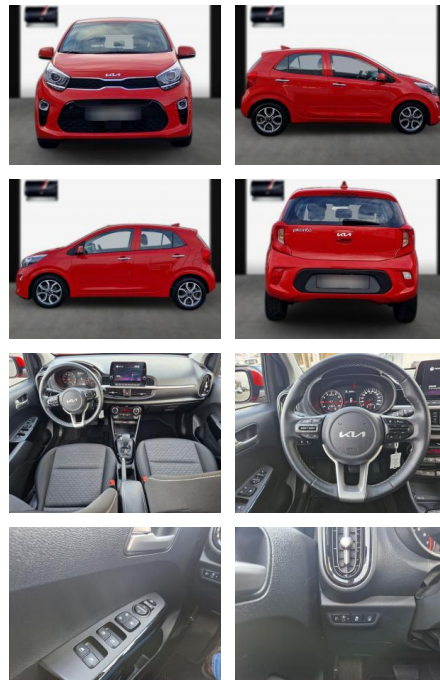

SA13-NT92866Angebotsnr.:

Erstzulassung:	Kilometer:	Farbe:	Leistung:	Kraftstoffart:
26.05.2022	34.900	Diverse	62 kW / 84 PS	Benzin

PREIS
18.290 €

FINANZIERUNGSBEISPIEL

Laufzeit: 72 Monate Anzahlung: 25 %
Basis-Finanzierung:* Mtl. Rate:
Zielraten-Finanzierung:** **155 €**