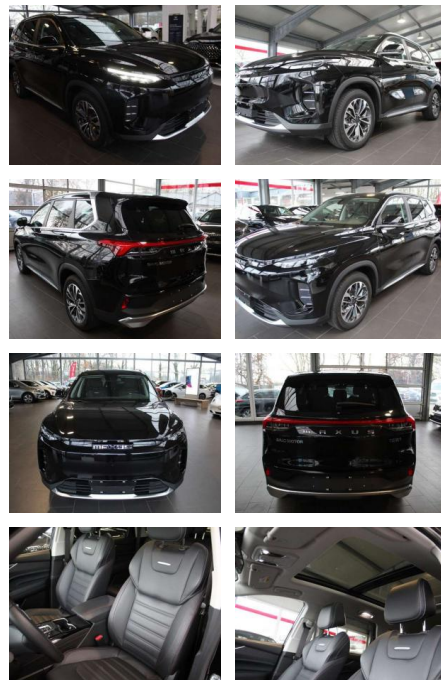

SA14-057888 Angebotsnr.:

Erstzulassung:	Kilometer:	Farbe:	Leistung:	Kraftstoffart:
01.09.2023	20.100	Schwarz	130 kW / 177 PS	Benzin

PREIS
30.550 €

FINANZIERUNGSBEISPIEL

Laufzeit: 72 Monate Anzahlung: 25 %
Basis-Finanzierung:* Mtl. Rate:
Zielraten-Finanzierung:** **259 €**