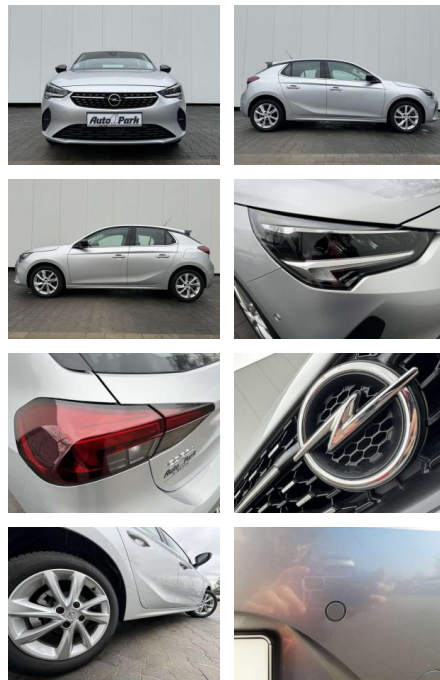

## Opel Corsa Corsa 1.2 Turbo Aut. Elegance

AP08-311023 **Angebotsnr.:**

Erstzulassung:	Kilometer:	Farbe:	Leistung:	Kraftstoffart:	Verbr. komb.	CO2-Emission	CO2-Klasse (WLTP)
01.06.2023	29.700	Silber	74 kW / 101 PS	Benzin	5,6 l/100km	127 g/km	D