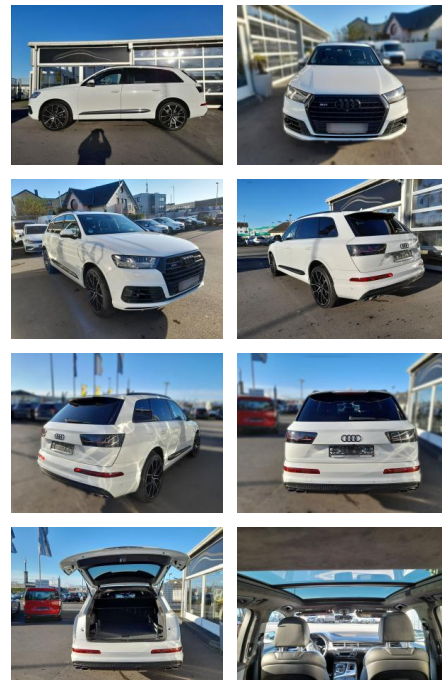

SP05-41008710 Angebotsnr.:

Erstzulassung:	Kilometer:	Farbe:	Leistung:	Kraftstoffart:	Verbr. komb.	CO2-Emission	CO2-Klasse (WLTP)
27.05.2017	89.000	Diverse	320 kW / 435 PS	Diesel	7,6 l/100km	199 g/km	

PREIS
49.100 €