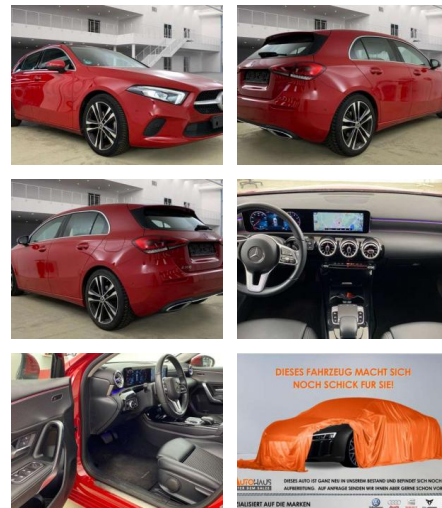

CC03-8291 **Angebotsnr.:**

Erstzulassung:	Kilometer:	Farbe:	Leistung:	Kraftstoffart:	Verbr. komb.	CO2-Emission	CO2-Klasse (WLTP)
01.09.2019	50.310	Rot	100 kW / 136 PS	Benzin	5,4 l/100km	123 g/km	D

PREIS
24.110 €

- Mittelkonsole vorn mit Rollo / Ablage
- Navigation Premium-Paket
- Rücksitzlehne geteilt / klappbar
- Weitere Ausstattung: Airbag Beifahrerseite abschaltbar
- Airbag Fahrer-/Beifahrerseite
- Ambiente-Beleuchtung
- Außenspiegel elektr. verstell- und heizbar
- beide
- Beckenairbag vorn (Pelvisbag)
- Design- und Ausstattungslinie Progressive
- Fahrassistenten-System: Agility Select / Dynamic Select (Fahrmoduswähler)
- Fahrassistenten-System: aktiver Bremsassistent
- Fahrassistenten-System: aktiver Spurhalteassistent
- Fahrassistenten-System: Fernlichtassistent Adaptive