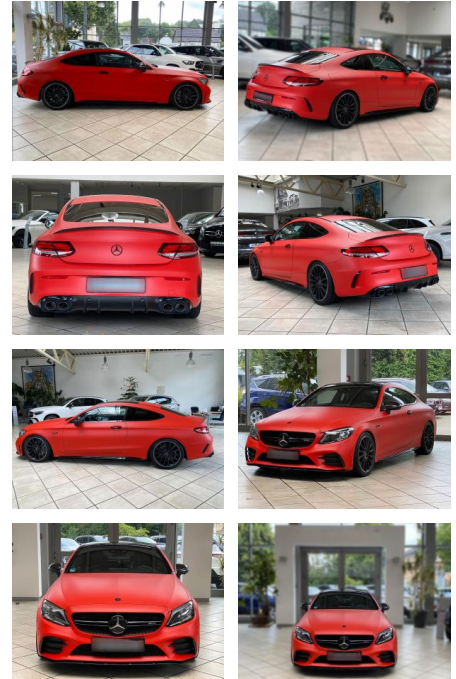

## Mercedes-Benz C 43 AMG

LA05-XX - 932655 Angebotsnr.:

<b>Erstzulassung:</b>	<b>Kilometer:</b>	<b>Farbe:</b>	<b>Leistung:</b>	<b>Kraftstoffart:</b>
27.07.2019	74.774	Diverse	287 kW / 390 PS	Benzin

**PREIS**  
**55.280 €**