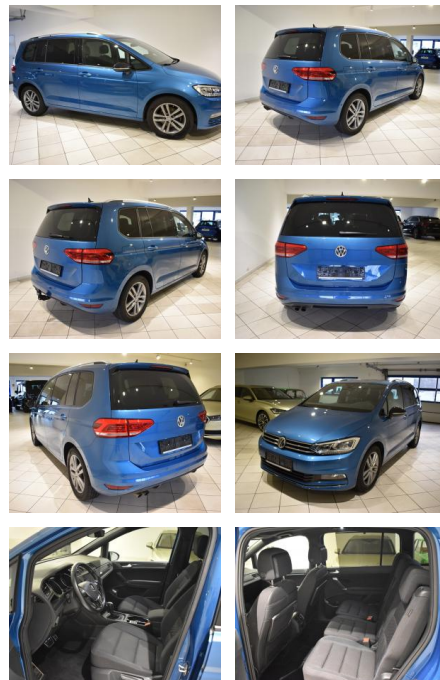

AH44-ATS44116 Angebotsnr.:

Erstzulassung:	Kilometer:	Farbe:	Leistung:	Kraftstoffart:
09.04.2020	44.278	Blau	110 kW / 150 PS	Diesel

PREIS
31.070 €

FINANZIERUNGSBEISPIEL

Laufzeit: 72 Monate Anzahlung: 25 %
Basis-Finanzierung:* Mtl. Rate:
Zielraten-Finanzierung:** **263 €**