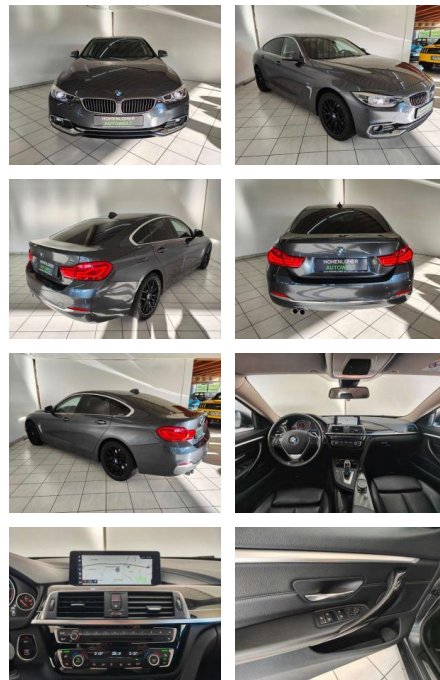

## BMW 430 Gran Coupe 430 d xDrive Luxury Line

HA14-H22658 **Angebotsnr.:**

Erstzulassung:	Kilometer:	Farbe:	Leistung:	Kraftstoffart:	Verbr. komb.	CO2-Emission	CO2-Klasse (WLTP)
01.11.2017	72.646	Grau	190 kW / 258 PS	Benzin	5,3 l/100km	140 g/km	E

**PREIS**  
**30.400 €**