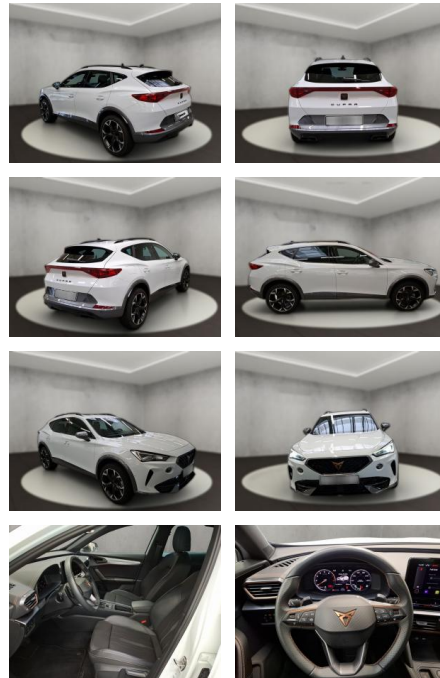

AH54-11709 **Angebotsnr.:**

Erstzulassung:	Kilometer:	Farbe:	Leistung:	Kraftstoffart:
14.06.2023	28.130	Weiß	110 kW / 150 PS	Benzin

PREIS
29.430 €

FINANZIERUNGSBEISPIEL

Laufzeit: 72 Monate Anzahlung: 25 %
Basis-Finanzierung:* Mtl. Rate:
Zielraten-Finanzierung:** **249 €**