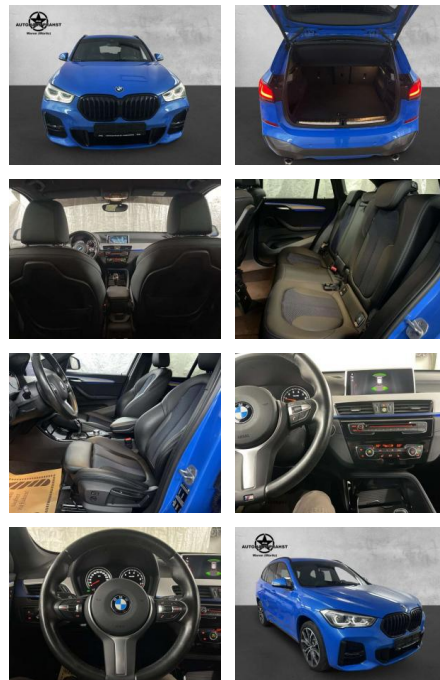

AP38-7451610 Angebotsnr.:

Erstzulassung:	Kilometer:	Farbe:	Leistung:	Kraftstoffart:
01.07.2020	49.800	Blau	141 kW / 192 PS	Benzin

PREIS
30.650 €

FINANZIERUNGSBEISPIEL

Laufzeit: 72 Monate Anzahlung: 25 %
Basis-Finanzierung:* Mtl. Rate:
Zielraten-Finanzierung:** **260 €**