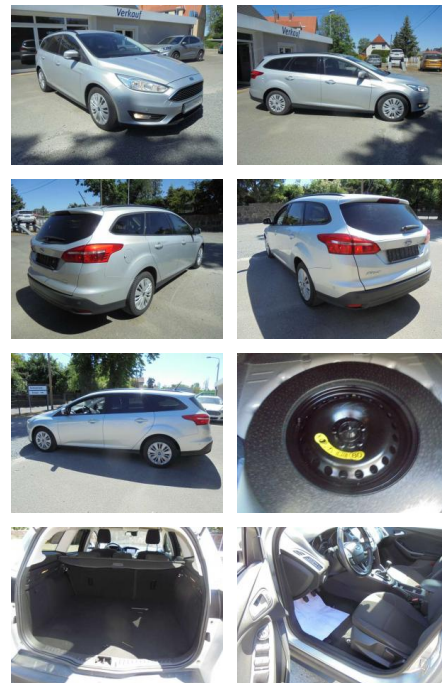

KS05-6HE7120ABgebotsnr.:

Erstzulassung:	Kilometer:	Farbe:	Leistung:	Kraftstoffart:
01.01.2018	116.742	Silber	92 kW / 125 PS	Benzin

PREIS
11.400 €

FINANZIERUNGSBEISPIEL

Laufzeit: 72 Monate Anzahlung: 25 %
Basis-Finanzierung:* Mtl. Rate:
Zielraten-Finanzierung:** Mtl. Rate: **97 €**