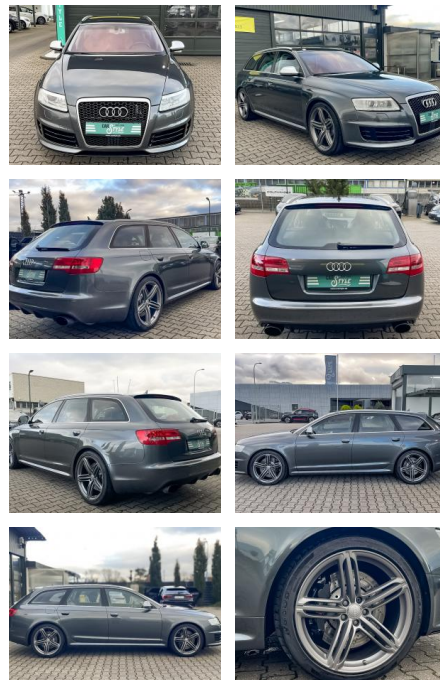

CS01-FO2411408 Angebotsnr.:

Erstzulassung:	Kilometer:	Farbe:	Leistung:	Kraftstoffart:
05.03.2010	111.455	Grau	426 kW / 579 PS	Benzin

PREIS
36.160 €

FINANZIERUNGSBEISPIEL
 Laufzeit: 72 Monate Anzahlung: 25 %
 Basis-Finanzierung:* Mtl. Rate:
 Zielraten-Finanzierung:** **306 €**