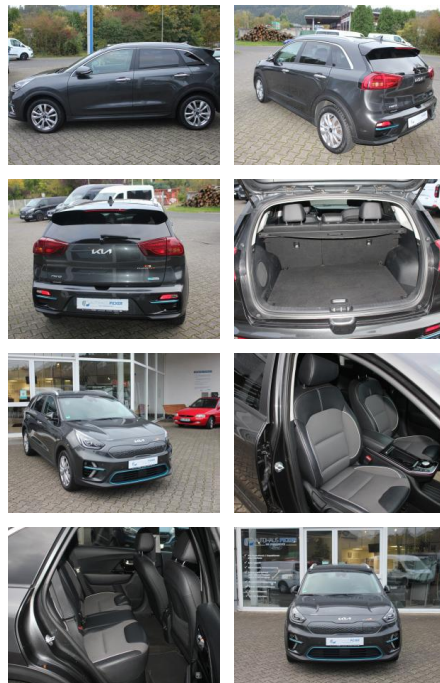

## Kia Niro e-Niro Spirit 64 kWh

AP33-RP2411-202400888

Erstzulassung:	Kilometer:	Farbe:	Leistung:	Kraftstoffart:
17.09.2021	65.000	Grau	150 kW / 204 PS	Elektro

PREIS	FINANZIERUNGSBEISPIEL	
<b>21.290 €</b>	Laufzeit: 72 Monate	Anzahlung: 25 %
	Basis-Finanzierung:**	Mtl. Rate:
	Zielraten-Finanzierung:**	<b>180 €</b>