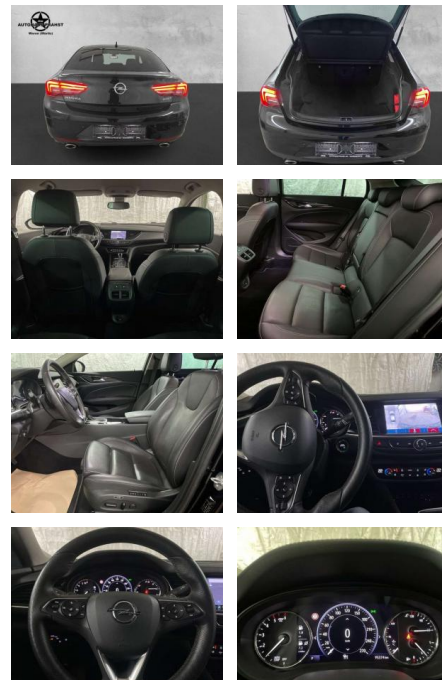

Autohaus Süd N. Klappert und Mitarbeiter GmbH
Daimlerstraße 12 - 25337 Elmshorn - Tel.: 04121 / 79100

Ihr Ansprechpartner

Herr Stefan Klappert
E-Mail: sk@autohaus-sued.de
Telefon: 04121 79100

Opel Insignia B Ultimate 4x4 LED LEDER 360°

AP38-7753110 Angebotsnr.:

Erstzulassung:	Kilometer:	Farbe:	Leistung:	Kraftstoffart:	Verbr. komb.	CO2-Emission	CO2-Klasse (WLTP)
01.08.2019	95.500	Schwarz	154 kW / 209 PS	Benzin	7,6 l/100km	200 g/km	G

PREIS
21.380 €

FINANZIERUNGSBEISPIEL

Laufzeit: 72 Monate   Anzahlung: 25 %
Basis-Finanzierung:*   Mtl. Rate:
Zielraten-Finanzierung:** **181 €**

* Basisfinanzierung: Anzahlung: 5.345 Euro, Laufzeit: 72 Monate, Nettodarlehen: 16.035 Euro, Gesamtbetrag: 25.224 Euro, Zinssätze: 7.71% Sollz. (gebunden), 7.99% eff.
** Zielratenfinanzierung: Anzahlung: 5.345 Euro, Laufzeit: 72 Monate, Nettodarlehen: 16.035 Euro, Zielrate: 10.690 Euro, Gesamtbetrag: 26.718 Euro, Zinssätze: 7.71% Sollz. (gebunden), 7.99% eff.,

Vermittlung für: Santander Consumer Bank
Repräsentatives Beispiel gem. § 17 Abs. 4 PAngV. Diese Finanzierungsangebote sind Beispiele. Gerne ermitteln wir für Sie Ihr individuelles Angebot.

Ausstattung

Weiteres

- Getriebe Automatik Technik Allrad
- Bordcomputer Partikelfilter
- Start-Stop-Automatik Assistenten
- Totwinkel-Assistent
- Verkehrszeichenerkennung
- Park-Lenk-Assistent Regensensor
- Fernlichtassistent Lichtsensor
- Notbremsassistent Berganfahrassistent
- Spurhalteassistent Abstandsregeltempomat
- Abstands-/Kollisionswarner Komfort
- Servolenkung Zentralverriegelung
- Elektrischer Fensterheber
- Lederausstattung Sitzheizung Elektrische
- Aussenspiegel Teilbare Ruecksitzlehne
- Tempomat Multifunktionslenkrad Keyless
- Go Startfunktion Elektrische Sitze
- Innenspiegel autom. abblendbar
- Mittelarmlehne Innenraumfilter
- ParkDistanceControl vorne und hinten
- Massagesitze Elektrische

STÄNDIG ÜBER 15.000 FAHRZEUGE IM BESTAND!