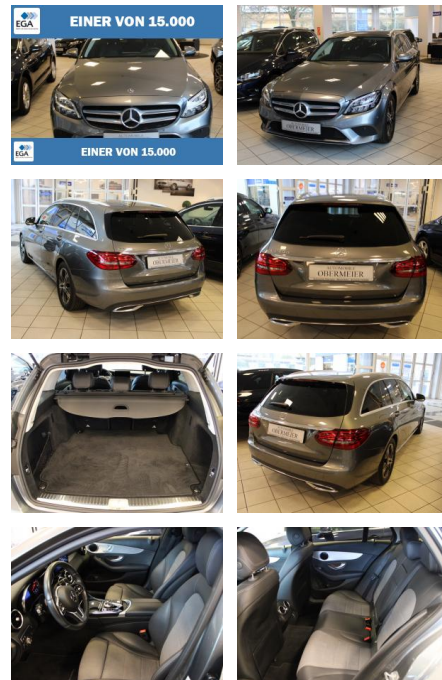

AO15-1 24 G 2014 Angebotsnr.:

Erstzulassung:	Kilometer:	Farbe:	Leistung:	Kraftstoffart:
11.09.2020	46.200	Grau	143 kW / 194 PS	Diesel

PREIS 30.560 €	FINANZIERUNGSBEISPIEL		<small>* Basisfinanzierung: Anzahlung: 7.640 Euro, Laufzeit: 72 Monate, Nettodarlehen: 22.920 Euro, Gesamtbetrag: 36.054 Euro, Zinssätze: 7.71% Sollz. (gebunden), 7.99% eff. ** Zielratenfinanzierung: Anzahlung: 7.640 Euro, Laufzeit: 72 Monate, Nettodarlehen: 22.920 Euro, Zielrate: 15.280 Euro, Gesamtbetrag: 38.190 Euro, Zinssätze: 7.71% Sollz. (gebunden), 7.99% eff., Vermittlung für: Santander Consumer Bank Repräsentatives Beispiel gem. § 17 Abs. 4 PAngV. Diese Finanzierungsangebote sind Beispiele. Gerne ermitteln wir für Sie Ihr individuelles Angebot.</small>
	Laufzeit: 72 Monate	Anzahlung: 25 %	
	Basis-Finanzierung:**	Mtl. Rate: 259 €	
	Zielraten-Finanzierung:**		