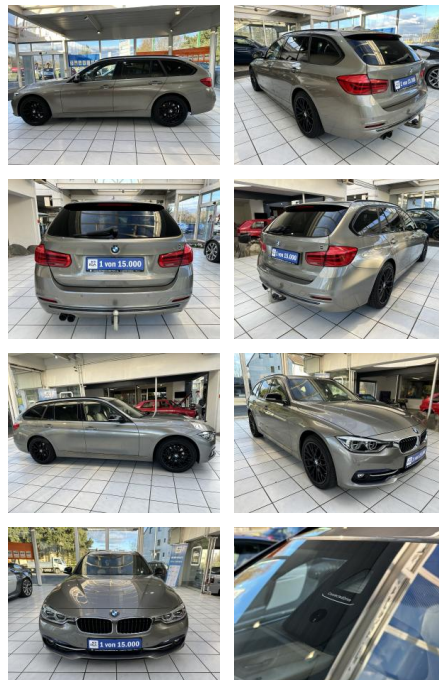

## BMW 320i Sportline | M-Lenkrad | Scheckheft

VN01-MS2411-2017-05488

**VERKAUFT**

<b>Erstzulassung:</b>	<b>Kilometer:</b>	<b>Farbe:</b>	<b>Leistung:</b>	<b>Kraftstoffart:</b>
30.01.2017	31.600	Silber	135 kW / 184 PS	Benzin