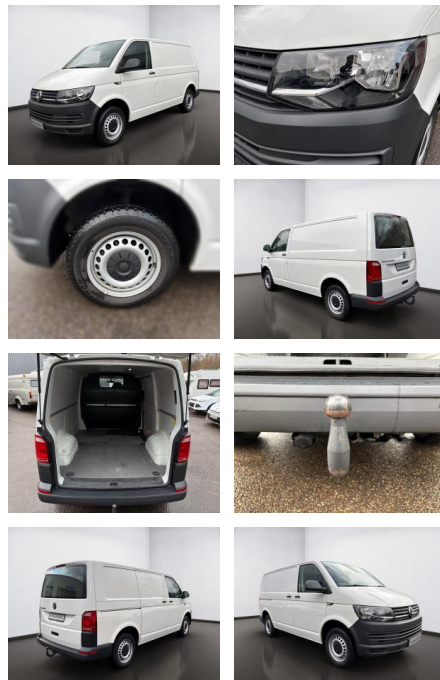

AS08-JS2411-25337-79100

Erstzulassung:	Kilometer:	Farbe:	Leistung:	Kraftstoffart:
02.12.2019	115.544	Weiß	75 kW / 102 PS	Diesel

PREIS
19.740 €

FINANZIERUNGSBEISPIEL

Laufzeit: 72 Monate Anzahlung: 25 %
Basis-Finanzierung:* Mtl. Rate:
Zielraten-Finanzierung:** **167 €**