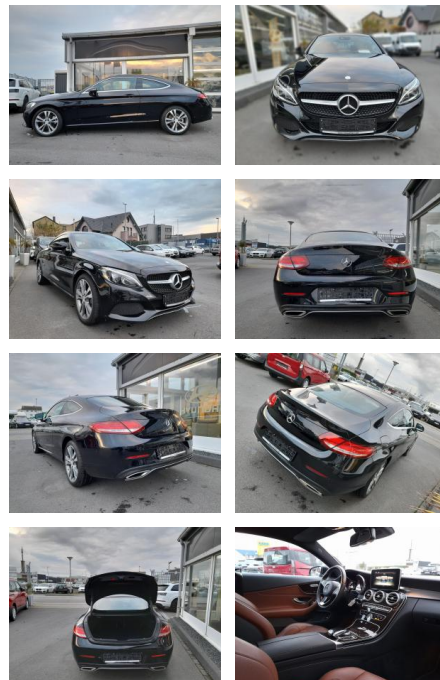

Autohaus Süd N. Klappert und Mitarbeiter GmbH
Daimlerstraße 12 - 25337 Elmshorn - Tel.: 04121 / 79100

Ihr Ansprechpartner

Herr Stefan Klappert
E-Mail: sk@autohaus-sued.de
Telefon: 04121 79100

Mercedes-Benz C 200 Coupe, 7G Tronic, Leder, Panor.

SP05-40876439 Angebotsnr.:

Erstzulassung:	Kilometer:	Farbe:	Leistung:	Kraftstoffart:	Verbr. komb.	CO2-Emission	CO2-Klasse (WLTP)
26.08.2016	106.000	Diverse	135 kW / 184 PS	Benzin	5,3 l/100km	123 g/km	

PREIS
26.850 €