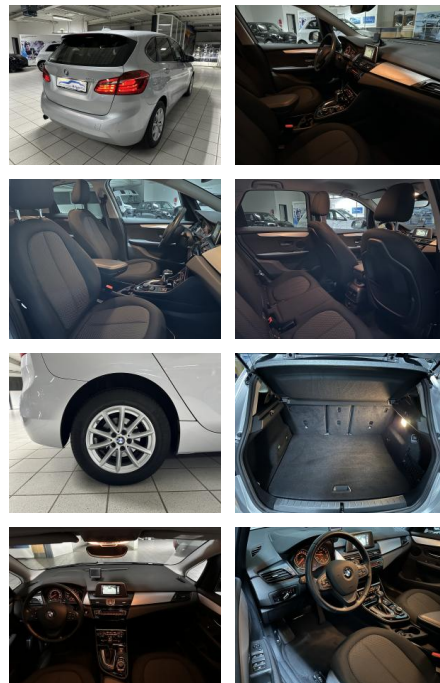

AH00-5491X30Angebotsnr.:

Erstzulassung:	Kilometer:	Farbe:	Leistung:	Kraftstoffart:
20.10.2016	71.358	Silber	100 kW / 136 PS	Benzin

PREIS
15.520 €

FINANZIERUNGSBEISPIEL

Laufzeit: 72 Monate Anzahlung: 25 %
Basis-Finanzierung:* Mtl. Rate:
Zielraten-Finanzierung:** **131 €**